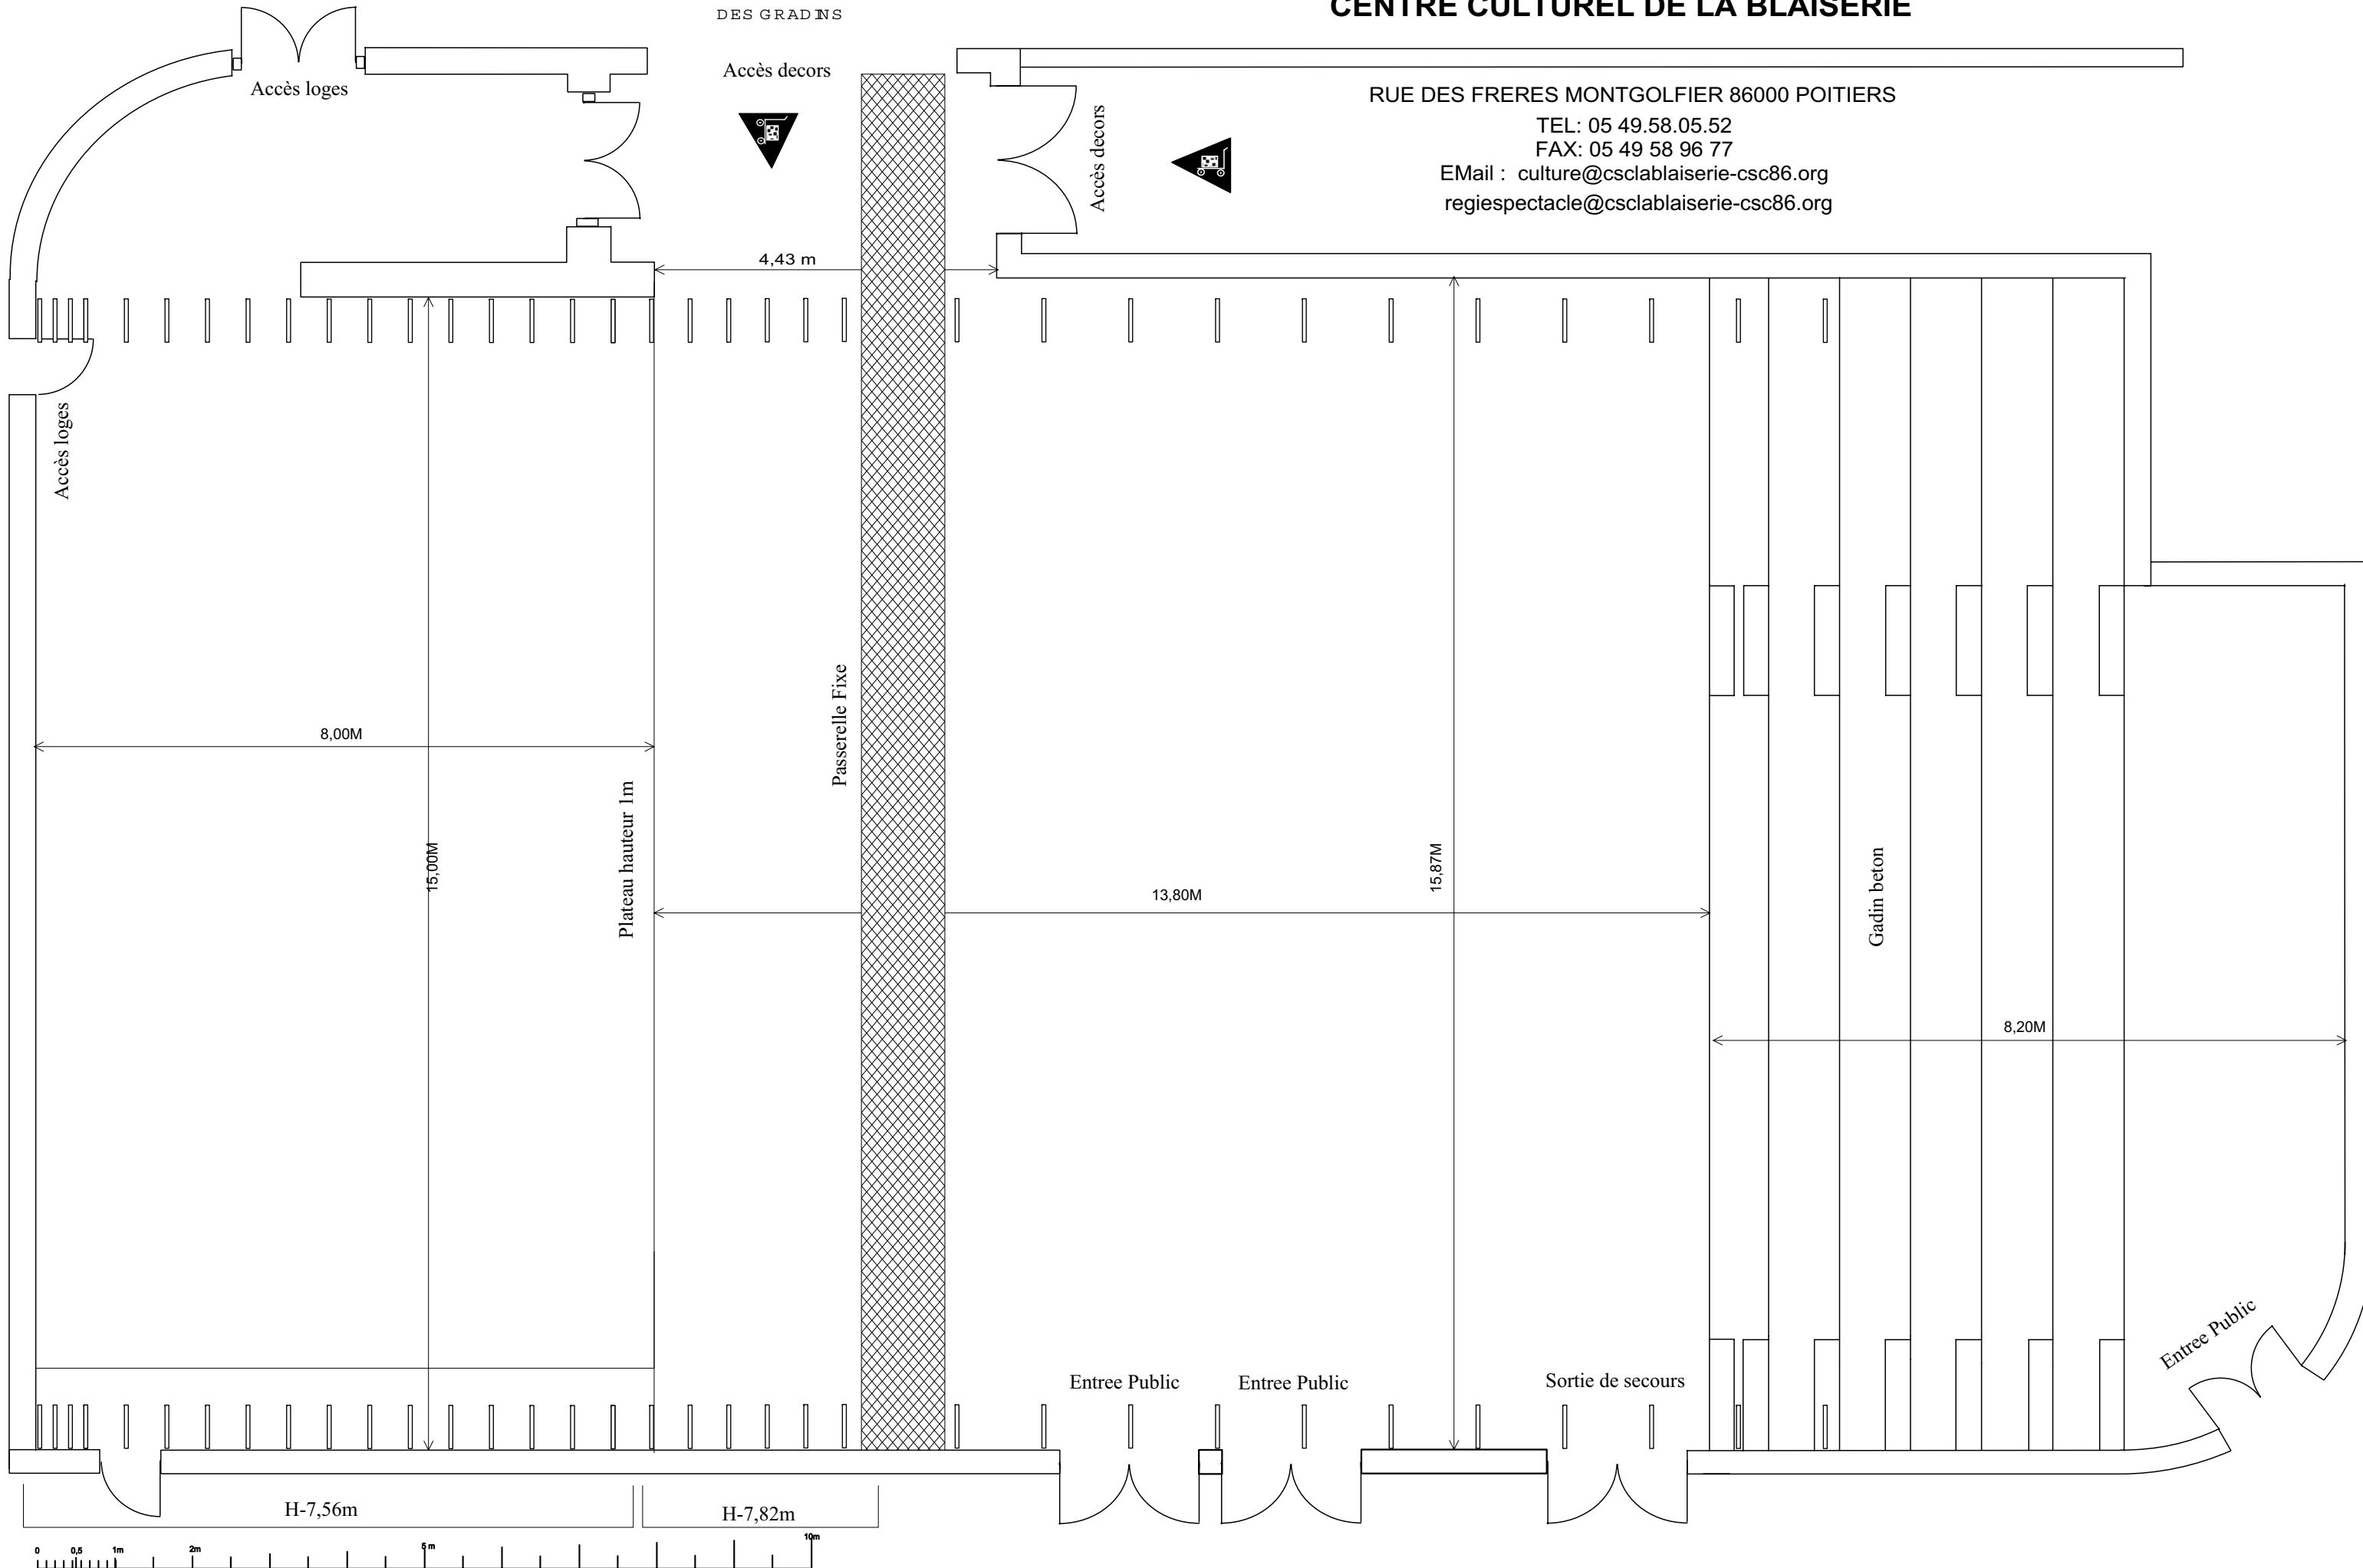

regiespectacle@csclablaiserie-csc86.org

Accès loges

Accès decors

Accès decors

Accès loges

8,00M

15,00M

Plateau hauteur 1m

Passerelle Fixe

13,80M

15,87M

Gardin beton

8,20M

H-7,56m

H-7,82m

Entree Public