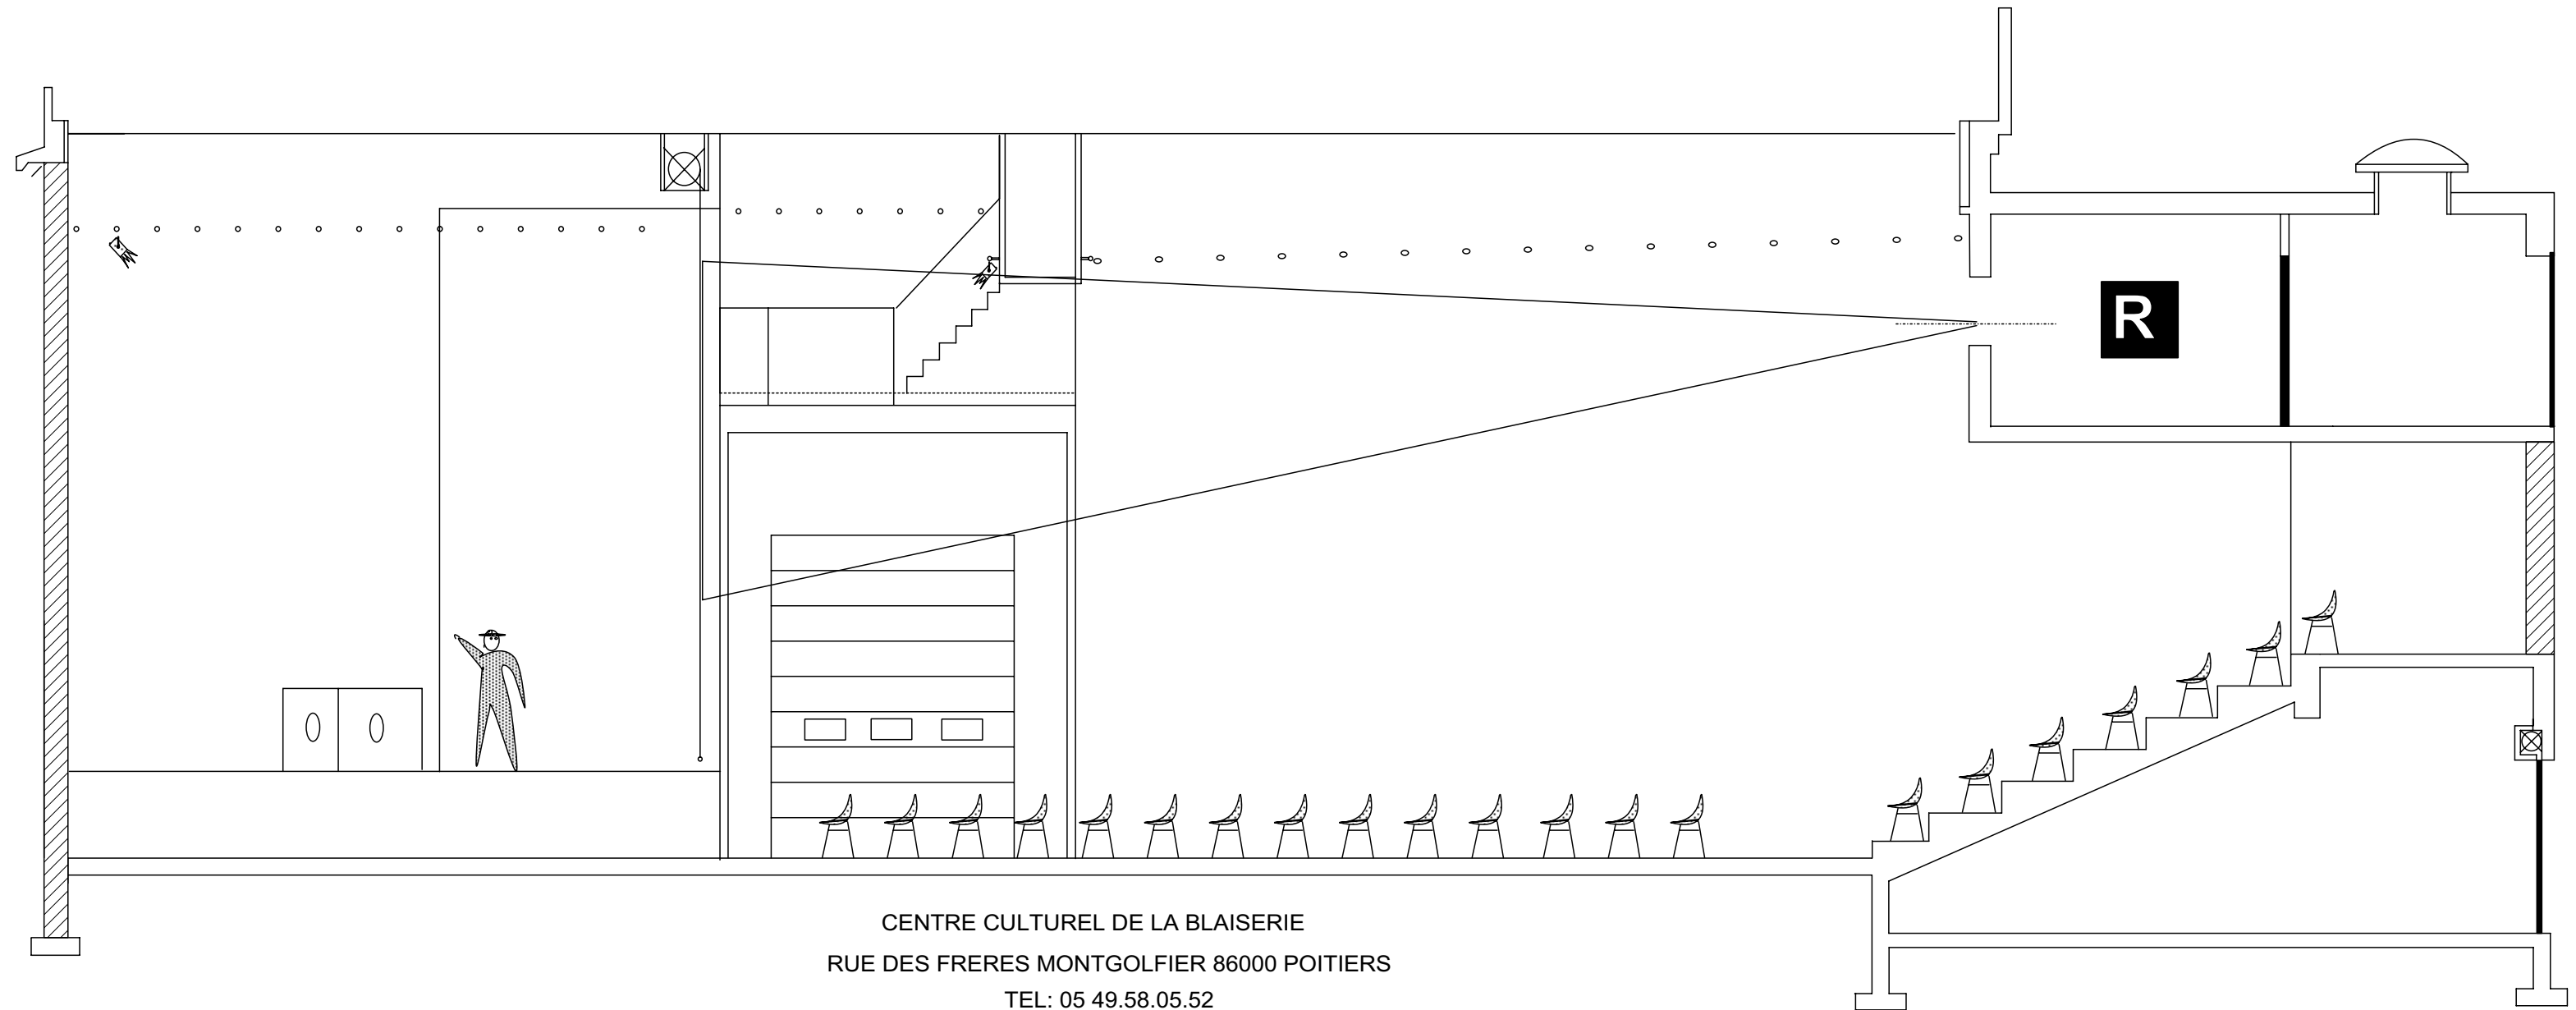

CENTRE CULTUREL DE LA BLAISERIE
RUE DES FRERES MONTGOLFIER 86000 POITIERS
TEL: 05 49.58.05.52
FAX: 05 49 58 96 77
E-mail : culture@csclablaiserie-csc86.org
regiespectacle@csclablaiserie-csc86.org